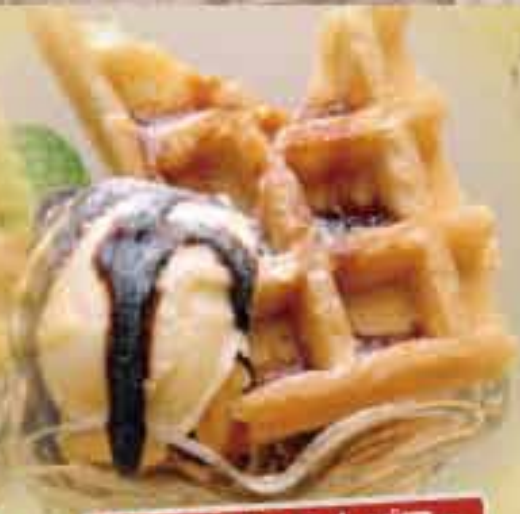

Parfait  
パフェコレクション  
Collection  
all  
500<sup>(+税)</sup>yen

ふんわり  
ショコラケーキパフェ

さくさくワッフルパフェ  
マーブルハニーツースがけ

ベイクドチーズケーキパフェ

マロンケーキパフェ

ミルクレープパフェ

レアチーズケーキパフェ

抹茶わらびもちパフェ  
黒蜜がけ

ココアティラミスパフェ

フルーツパフェ

キャラメルムースケーキパフェ

**MegaSize!**

錦ヶ丘伝説パフェ  
高さ50cm  
4800yen