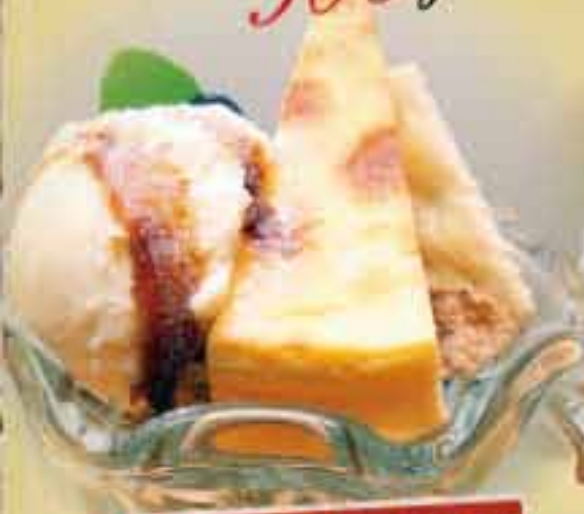

Parfait  
パフェコレクション  
Collection  
all  
500<sup>(+税)</sup>yen

ふんわり  
ショコラケーキパフェ

さくさくワッフルパフェ  
マーブルハニーツースがけ

ベイクドチーズケーキパフェ

マロンケーキパフェ

ミルクレープパフェ

レアチーズケーキパフェ

抹茶わらびもちパフェ  
黒蜜がけ

ココアティラミスパフェ

フルーツパフェ

キャラメルムースケーキパフェ

**MegaSize!**

錦ヶ丘伝説パフェ  
高さ50cm  
4800yen